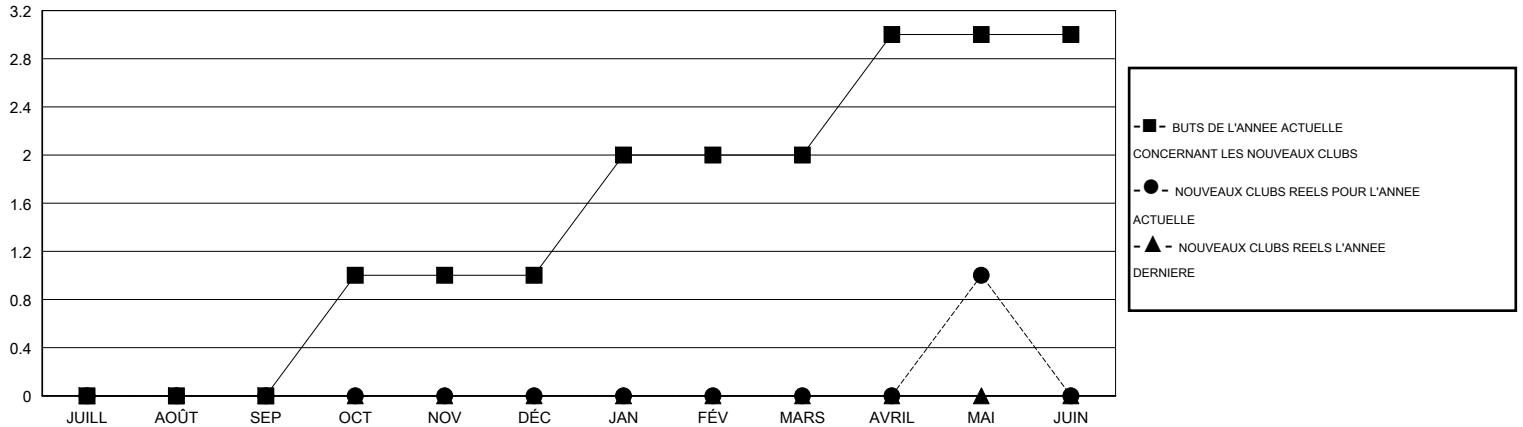

# MONTHLY MEMBERSHIP PROGRESS REPORT

District 414

Results as of: 5/31/2015

GMT: Ahmed Mostafa

LIEU TUNISIA

RC EME 6-Af

Clubs					Membres				
RESULTATS POUR 2014-2015					RESULTATS POUR 2014-2015				
TRIMESTRE	BUT CONCERNANT LES NOUVEAUX CLUBS	NOUVEAUX CLUBS	CLUBS ANNULÉS	GAIN NET/PERTE NETTE	TRIMESTRE	BUT CONCERNANT LES NOUVEAUX MEMBRES	MEMBRES FONDATEURS ET NOUVEAUX AJOUTÉS	MEMBRES RADIÉS	GAIN NET/PERTE NETTE
JUILL/AOÛT/SEP	0	0	0	0	JUILL/AOÛT/SEP	50	20	16	4
OCT/NOV/DÉC	1	0	1	-1	OCT/NOV/DÉC	104	12	11	1
JAN/FÉV/MARS	1	0	2	-2	JAN/FÉV/MARS	106	25	29	-4
AVRIL/MAI/JUIN	1	1	0	1	AVRIL/MAI/JUIN	50	53	12	41

BUTS ET NOUVEAUX CLUBS REELS - CUMULATIF

BUTS ET MEMBRES REELS - CUMULATIF

CLUBS RADIÉS: 2

24 CLUBS OF 32 ONT AJOUTE 1 OU PLUSIEURS NOUVEAUX MEMBRES

DISTRIBUTION PAR SEXE

HOMME 348 (50.95%)  
FEMME 335 (49.05%)