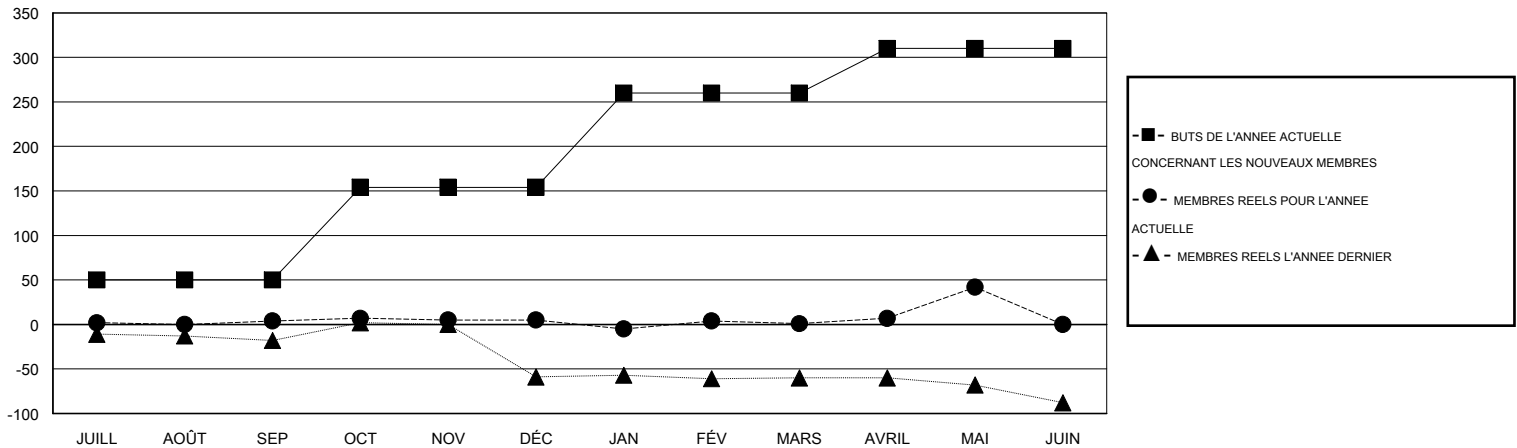

# MONTHLY MEMBERSHIP PROGRESS REPORT

District 414

Results as of: 5/31/2015

GMT: Ahmed Mostafa

LIEU TUNISIA

RC EME 6-Af

Clubs					Membres				
RESULTATS POUR 2014-2015					RESULTATS POUR 2014-2015				
TRIMESTRE	BUT CONCERNANT LES NOUVEAUX CLUBS	NOUVEAUX CLUBS	CLUBS ANNULÉS	GAIN NET/PERTE NETTE	TRIMESTRE	BUT CONCERNANT LES NOUVEAUX MEMBRES	MEMBRES FONDATEURS ET NOUVEAUX AJOUTÉS	MEMBRES RADIÉS	GAIN NET/PERTE NETTE
JUILL/AOÛT/SEP	0	0	0	0	JUILL/AOÛT/SEP	50	20	16	4
OCT/NOV/DÉC	1	0	1	-1	OCT/NOV/DÉC	104	12	11	1
JAN/FÉV/MARS	1	0	2	-2	JAN/FÉV/MARS	106	25	29	-4
AVRIL/MAI/JUIN	1	1	0	1	AVRIL/MAI/JUIN	50	53	12	41

BUTS ET NOUVEAUX CLUBS REELS - CUMULATIF

BUTS ET MEMBRES REELS - CUMULATIF

CLUBS RADIÉS: 2

24 CLUBS OF 32 ONT AJOUTE 1 OU PLUSIEURS NOUVEAUX MEMBRES

DISTRIBUTION PAR SEXE

HOMME 348 (50.95%)  
FEMME 335 (49.05%)